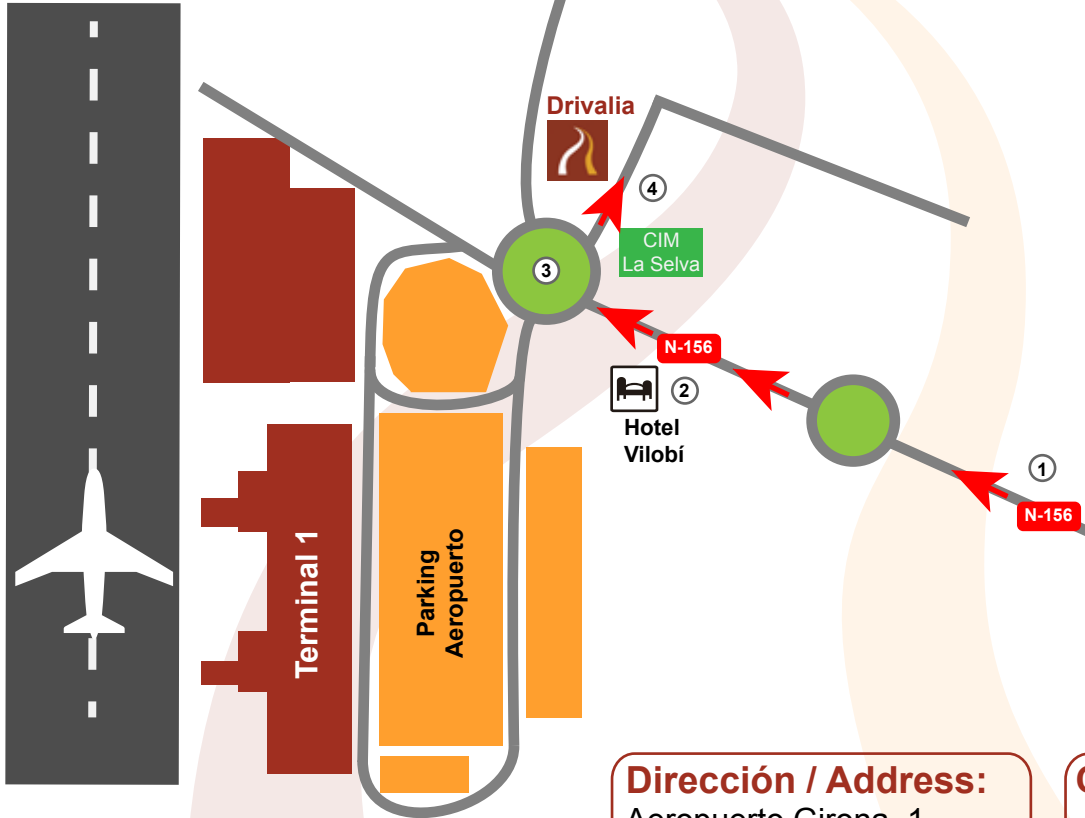

# INSTRUCCIONES DE DEVOLUCION

Tif: 972 47 46 93 - 600 44 01 80

[www.drivalia.com](http://www.drivalia.com)

Email: [info@drivalia.com](mailto:info@drivalia.com)

- 1 Acceda a la N-156 desde la AP-7, A-2 o N-II, dirección Aeropuerto de Girona.
- 2 Antes de llegar al Aeropuerto podrá ver el Hotel Vilobí a su izquierda.
- 3 Continúe hasta la rotonda y salga por la primera salida al CIM La Selva.
- 4 Entre al recinto del CIM y podrá ver Drivalia a su izquierda.

## Dirección / Address:

Aeropuerto Girona, 1  
CIM La Selva - 17185  
Vilobí d'Onyar - Girona

## Coordenadas GPS

Lat: 41.9 - Lon: 2.7688888

Lat: 41° 54' 0.0" - Lon: 2° 46' 08"